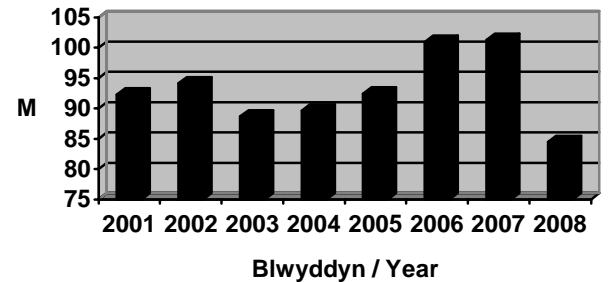

Cyfanswm Dyfnder / Total Draught