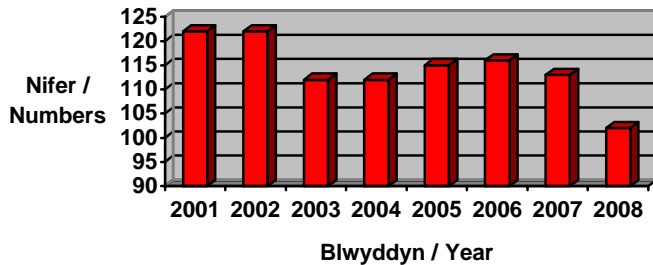

HARBWR ABERMAW HARBOUR

Cymhariaeth o Ystadegau Cychod Comparison of Boat Statistics

	2001	2002	2003	2004	2005	2006	2007	2008
Nifer o Gychod / Number of Boats	122	122	112	112	115	116	113	102
Cyfanswm Hydoedd / Total LOA	829.93	835.3	781.34	779.36	801.32	848.72	842.29	713.04
Cyfartaledd Hyd / Average Length	6.80	6.85	6.97	6.95	6.97	7.32	7.45	6.99
Cyfanswm Dyfnder / Total Draught	92.25	94.14	88.67	89.61	92.45	100.15	101.26	84.47
Cyfartaledd Dyfnder / Average Draught	0.76	0.77	0.79	0.80	0.80	0.86	0.90	0.83

Nifer o Gychod / Number of Boats

Cyfanswm Hydoedd / Total Length

Cyfanswm Dyfnder / Total Draught

Cyfartaledd Hyd / Average Length

Cyfartaledd Dyfnder / Average Draught