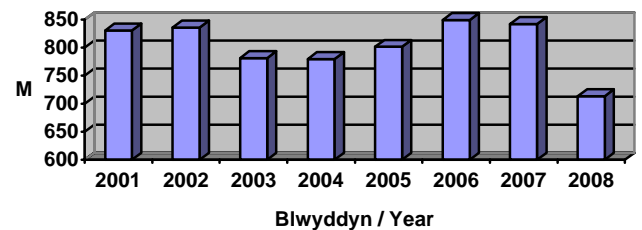

Cyfanswm Hydoedd / Total Length